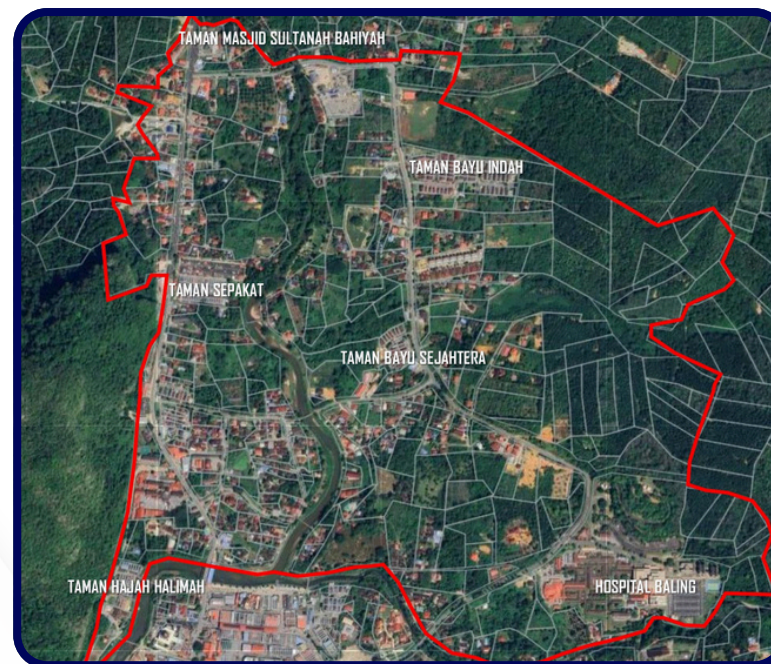

SIMPANG MASJID SULTANAH BAHIYAH - JAMBATAN BALING

- TAMAN SRI BALING
- TAMAN BAYU INDAH FASA 1 & 2
- TAMAN BAYU PERMAI
- TAMAN BAYU SEJAHTERA
- TAMAN SEPAKAT
- TAMAN HAJAH HALIMAH

MAJLIS DAERAH BALING

09100 BALING
KEDAH DARUL AMAN