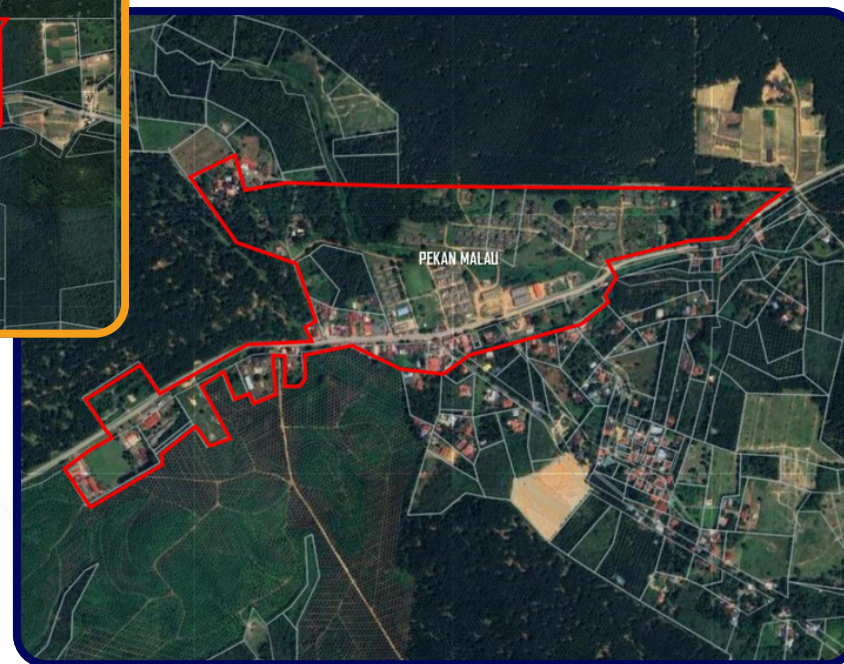

- PEKAN MALAU
- KAMPUNG BARU KEJAI