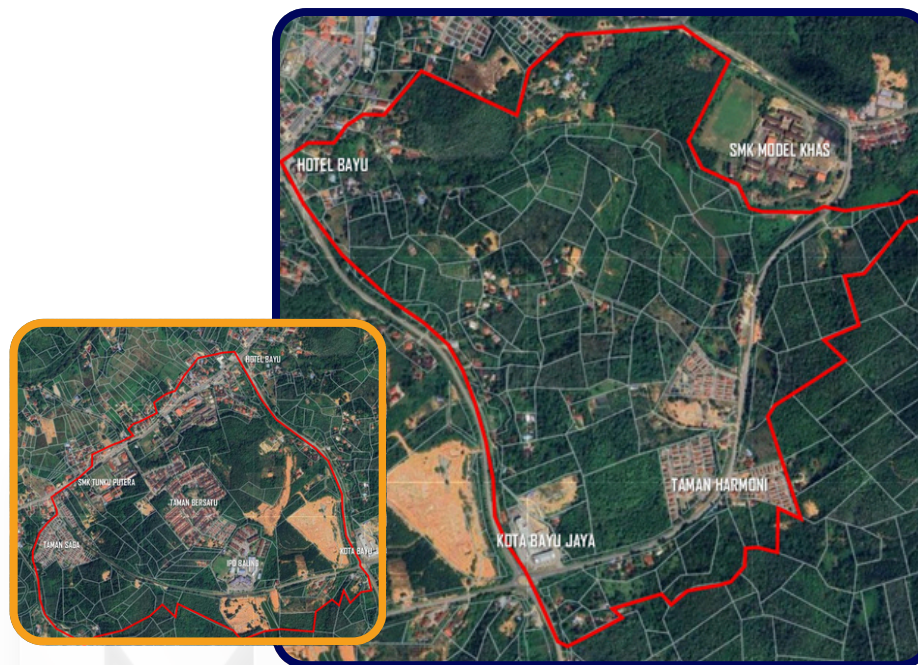

SIMPANG TELUK PENDIAT - SIMPANG TELUK TEDURI

- TAMAN BERSATU
- TAMAN SAGA FASA 1-3
- TAMAN HARMONI FASA 1-4
- TAMAN BAIDURI
- TAMAN SRI MUTIARA

MAJLIS DAERAH BALING
09100 BALING
KEDAH DARUL AMAN