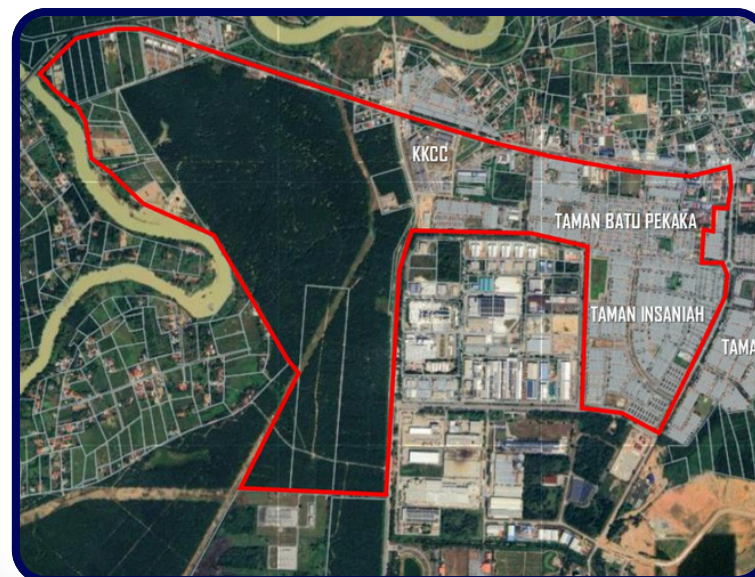

PENGGAL 2026 - 2027

012-511 7628

Pegawai Kawasan : Zon Kuala Ketil 5

**SIMPANG DESA BIDARA - SEMPADAN SUNGAI PETANI / BALING
(SEBELAH KIRI KE SUNGAI PETANI)**

- TAMAN BATU PEKAKA
- KAMPUNG BARU CINA KUALA KETIL
- TAMAN ORKID
- TAMAN DATO' HAJI MUSLIM
- KUALA KETIL COMMERCIAL CENTRE (KKCC)
- TAMAN BESTARI