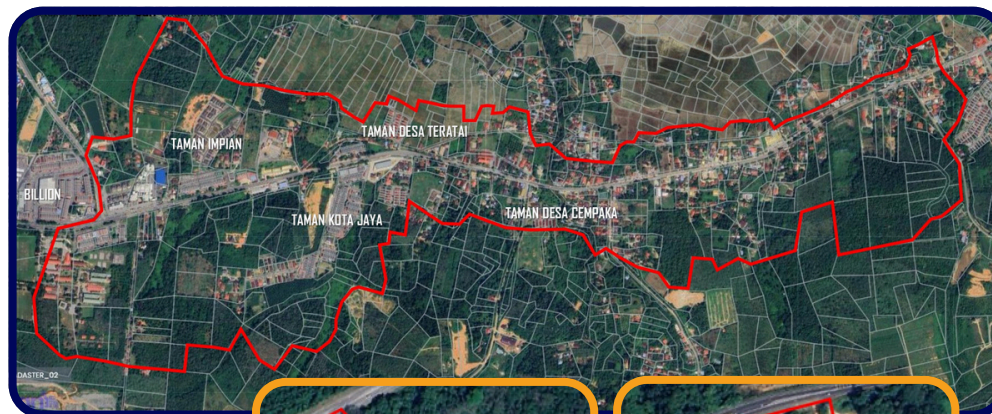

AHLI MAJLIS MDB

YM TENGKU HASIF BIN TENGKU FAZALI

PENGGAL 2026 - 2027

☎ 019-977 0705

📍 Pegawai Kawasan : Zon Pulau 1

SIMPANG TELUK TEDURI - SIMPANG SMA BALING

- TAMAN SEMARAK
- TAMAN MAHAMERU
- TAMAN KOTA JAYA
- TAMAN DESA TERATAI
- TAMAN IMPIAN
- TAMAN DESA SEROJA